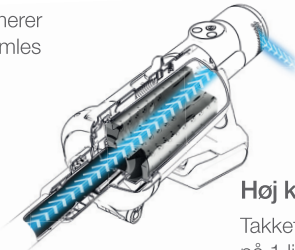

Grundig rengøring

Fugemundstykke og 2-i-1 kombimundstykke for grundig rengøring på højt niveau.

Nem opbevaring

Takket være vægholderen med den integrerede opbevaring af tilbehør er det ligetil at oplade og gemme Henry Quick væk på samme tid.

Nemt skift

Det aftagelige 25,2 V lithium-ion-batteri er nemt at skifte og oplade.

Hvorfor filter-Pods?

Støvfri tømning

Nem og berøringsfri tømning med et enkelt klik.

Maksimal performance

Luftstrømmen komprimerer snavset, så der kan samles mere støv op.

Medfølger

- 6 x filter-pods
- Elektrisk turbo-mundstykke
- 2-i-1 kombimundstykke
- Fugemundstykke
- Aftagelig håndtagsforlænger
- Vægholder med opbevaring af tilbehør
- 25,2 V lithium-ion batteri

Tekniske data